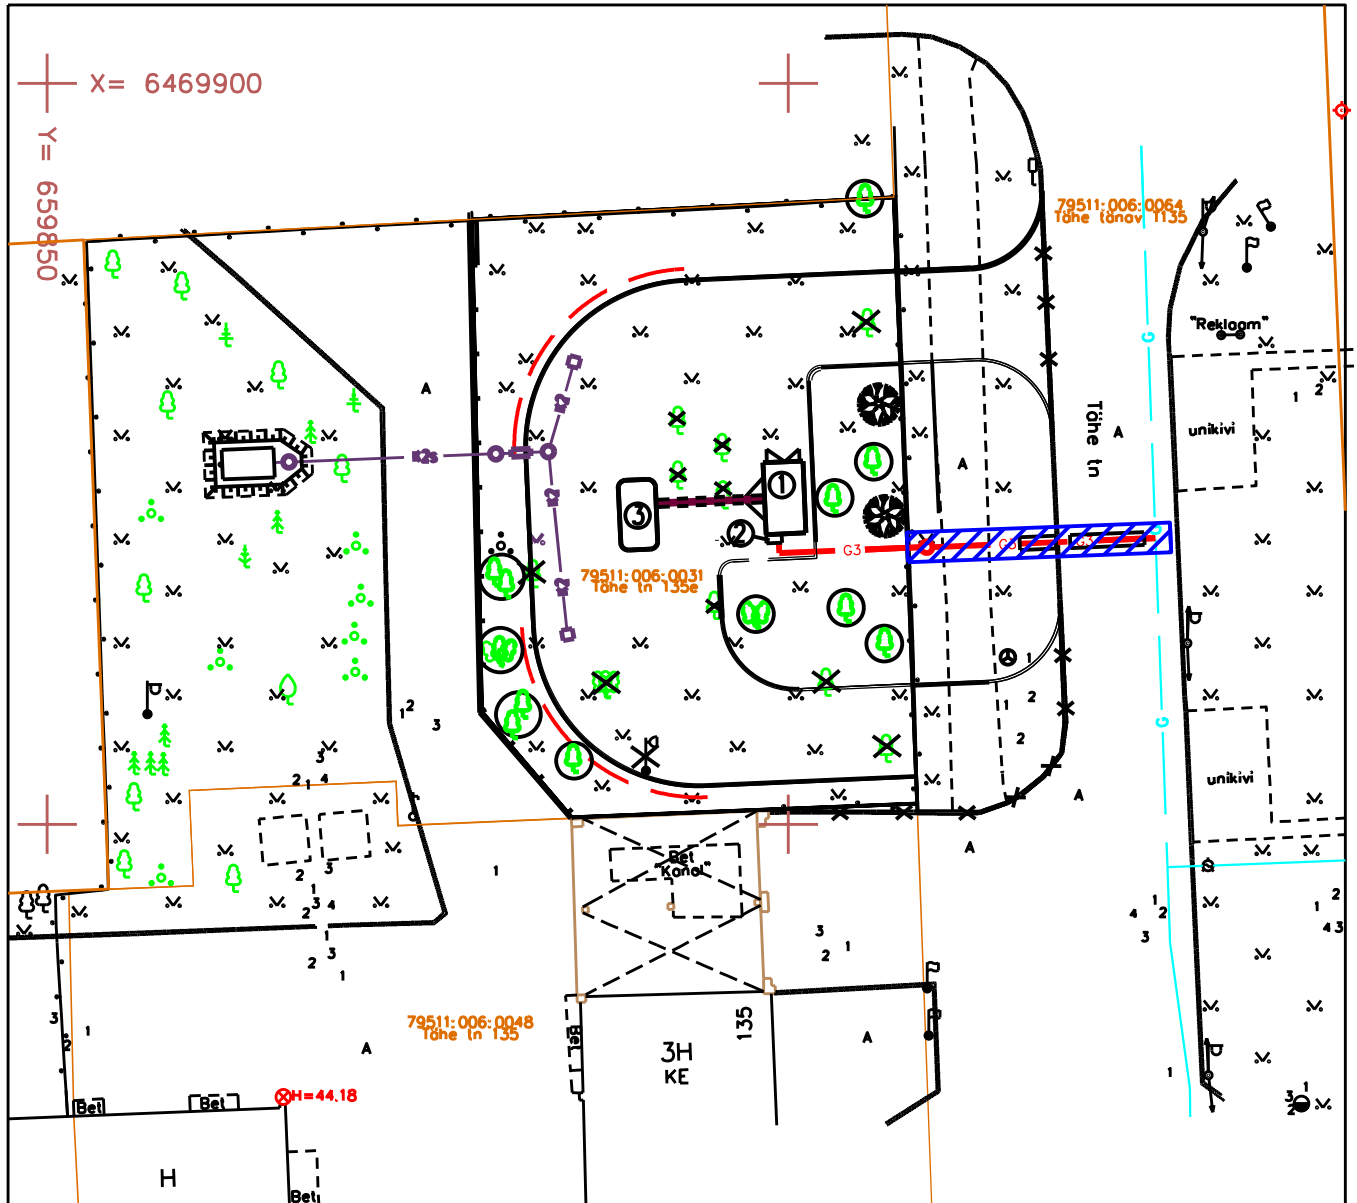

ISIKLIKU KASUTUSÕIGUSEGA KOORMATAVA ALA SKEEM

Tähe tänav T135 (79511:006:0064)

M 1:500

Gaasitoru isikliku kasutusõigusemaa-ala

36 m²

Isikliku kasutusõiguse maa-ala pindala

Koostas: Andrus Mulla

14.12.2010. a.